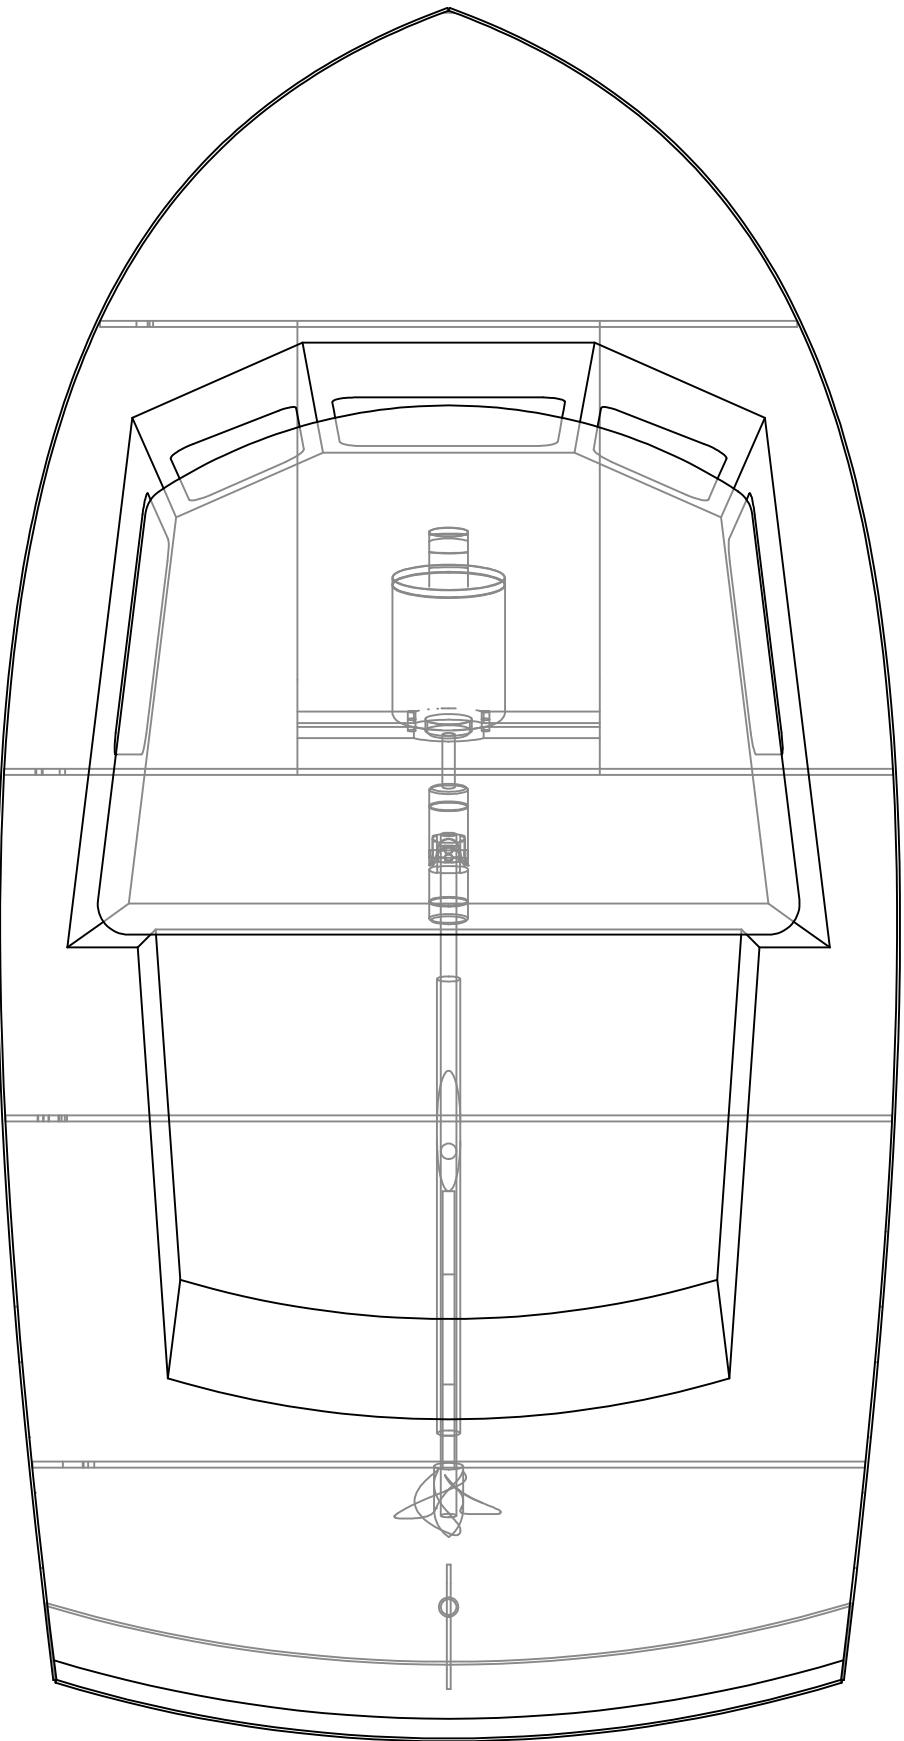

9' LIT Salty Tug
2011 Jiepinske

9' LIT' Salty Tug
2011 Jiepinske

9" Lil' Salty Tug
2011 Jępínske

9" Lil' Salty Tug
2011 Jępínske

1/32"

2

1

deck

2

3

4

1

4

3

9" Lil' Salty Tug
2011 Jlepinske

transom

1/64"

bottom

9" Lil' Salty Tug
2011 Jlepinske